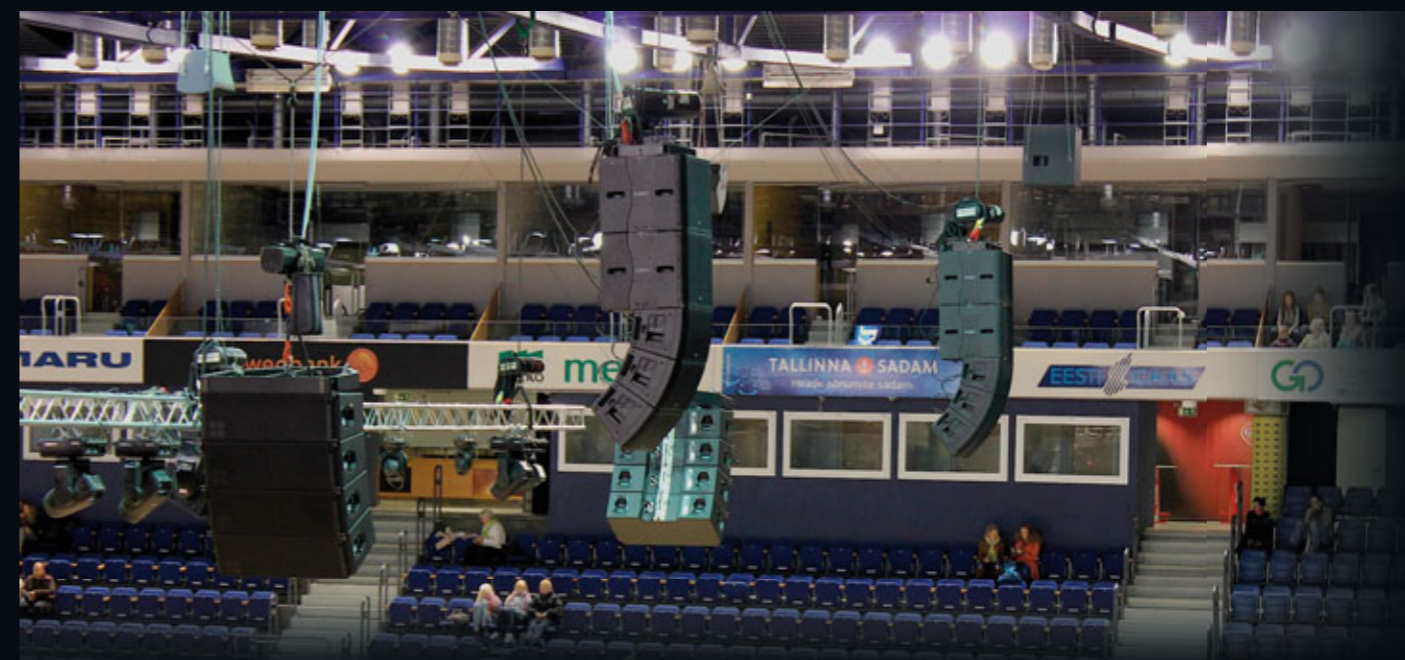

Электрораспределение

При подготовке любого крупного мероприятия нужна электроэнергия для целого ряда разных целей. RGB предлагает услугу безопасного и надежного распределения электричества для самых масштабных проектов.

Наше электрораспределительное оборудование включает в себя кабели 220 В, 16 А, 32 А, 63 и 125 А СЕЕ, силовые распределительные щиты Powercop и щиты с входным разъемом СЕЕ, а также кабельные лотки для установки в помещениях и на улице.