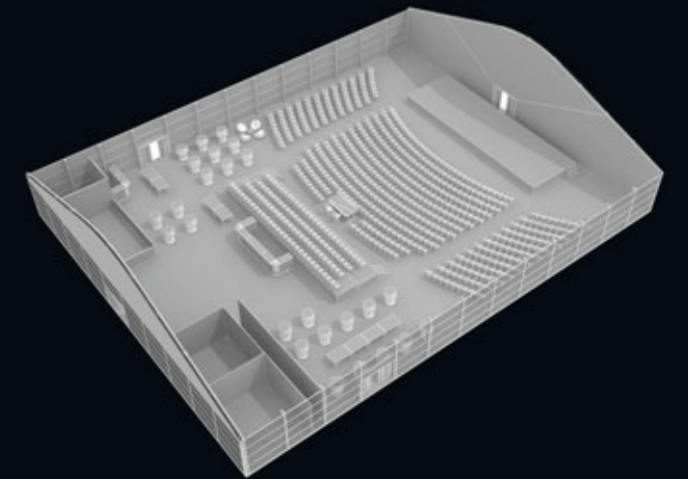

ПРОДАЖА АУДИОВИЗУАЛЬНОГО ОБОРУДОВАНИЯ

Ежедневно пользуясь профессиональной звуковой, световой и видеоаппаратурой, мы накопили бесценный опыт по планированию и сооружению аудиовизуальных установок, которыми клиенты действительно остаются довольны.

Мы готовы поделиться своим опытом с теми, кто ищет оборудование для покупки. Мы верим в долгосрочные отношения с клиентами и бизнес, базирующийся на реалистичных ценах. Мы также предлагаем техническое обслуживание и запчасти для товаров, которые продаем.